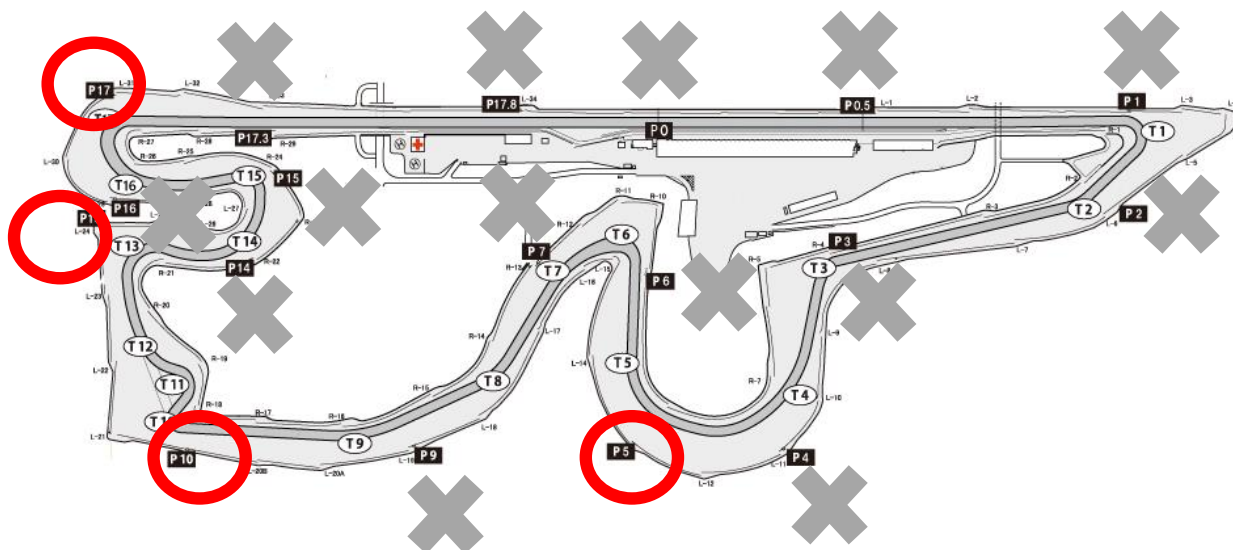

工事のお知らせ

<レーシングコース LED パネル型信号機の入替え工事について>

平素より富士スピードウェイをご利用いただきまして誠にありがとうございます。

この度、レーシングコースの各コース監視ポストに設置しております LED パネル型信号機の機材更新を、下記期間に実施をいたします。

工事期間

2023年12月26日(火) ➡ 2024年1月26日(金)

工事期間中は下図の一部のコース監視ポスト以外は、LED パネル型信号機は点灯しないこと、
予めご承知いただけますように、よろしくお願い致します。

■ LED パネル型信号機 点灯可能なコース監視ポスト

凡例： ○ 点灯可能箇所 ✕ 非点灯箇所

お客様には大変ご不便をおかけしますが、何卒ご理解とご協力を賜りますよう、宜しくお願い申し上げます。