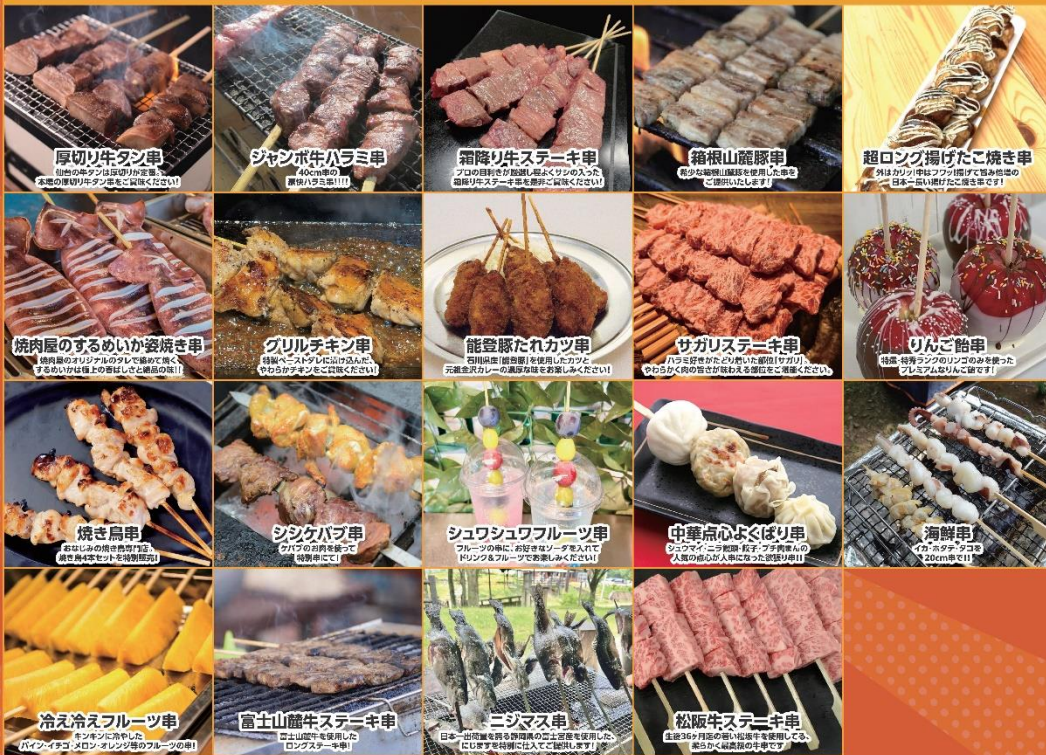

■ 食フェスイvent『串フェス (94 フェス)』

本年記念すべき 30 周年を迎えた SUPER GT の初開催は 1994 年。

この 1994 年にちなんだ『串フェス (94 フェス)』を、8 月 3 日(土)・4 日(日)の 2 日間にわたり開催します。

イベント会場には 26 店舗の多彩な“串”メニューが出店！

また常設ショッピングテラス 7 店舗も独自の“串”メニューで参戦！

全 26 店舗の“串”メニューが富士スピードウェイに大集結します！！

[日時] 8 月 3 日 (土) 9:00~18:00、4 日 (日) 9:00~16:30

[場所] 富士スピードウェイ「イベント広場特設店舗」・「ショッピングテラス」

串 SUPER GT 30周年記念 夏休みスペシャル 94フェス 全26店舗の串メニューが 大集結!!

開催日時 2024.8.3(土)・4(日)

イベント広場 19店舗